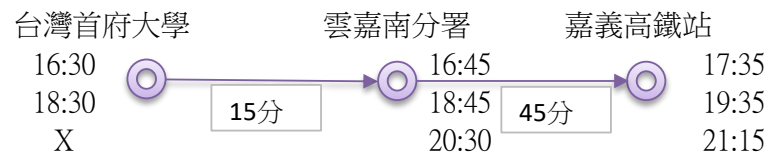

### ★報到：4/23(四)上午(嘉義高鐵站→雲嘉南分署、台首大)

### ★報到：4/23(四)下午(雲嘉南分署、台首大→飯店)

### ★競賽：4/24(五)上午(飯店→雲嘉南分署、台首大)

★競賽：4/24(五)下午(雲嘉南分署、台首大→嘉義高鐵站)