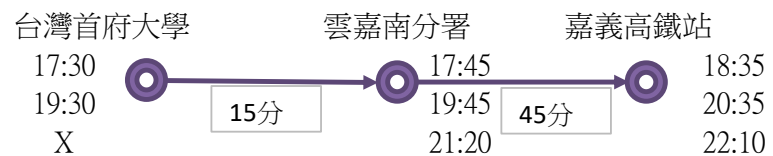

### ★報到：4/23(四)上午(嘉義高鐵站→雲嘉南分署、台首大)

### ★報到：4/23(四)下午(雲嘉南分署、台首大→飯店)

### ★競賽：4/24(五)上午(飯店→雲嘉南分署、台首大)

★競賽：4/24(五)下午(雲嘉南分署、台首大→嘉義高鐵站)