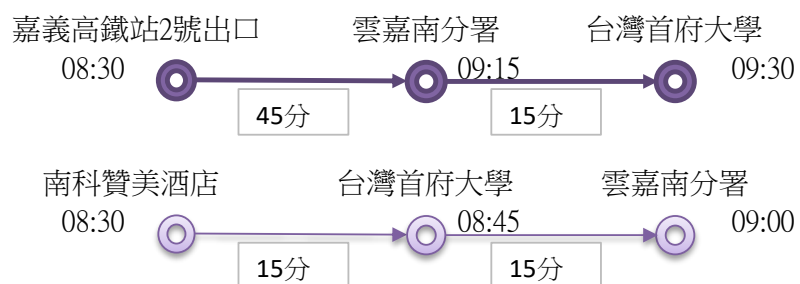

# 第50屆全國技能競賽南區分區技能競賽 交通接駁車預估時刻表

## 【雲嘉南分署、台首大】

### ★報到：4/23(四)上午(嘉義高鐵站→雲嘉南分署、台首大)

### ★報到：4/23(四)下午(雲嘉南分署、台首大→飯店)