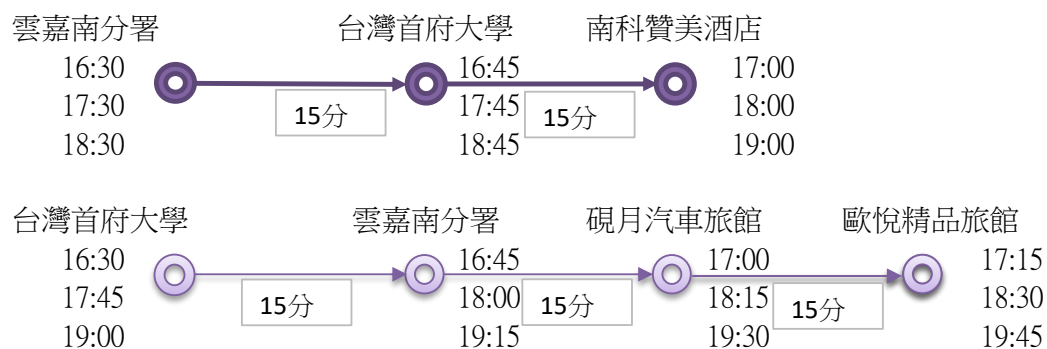

# 第50屆全國技能競賽南區分區技能競賽 交通接駁車預估時刻表

## 【雲嘉南分署、台首大】

### ★報到：4/23(四)上午(嘉義高鐵站→雲嘉南分署、台首大)

### ★報到：4/23(四)下午(雲嘉南分署、台首大→飯店)