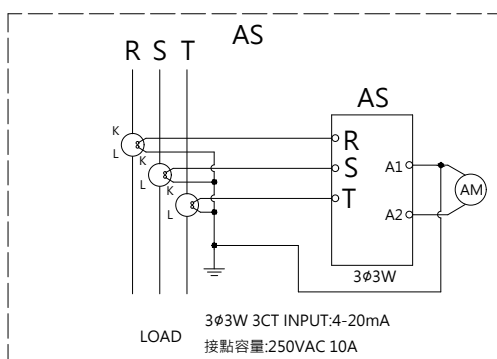

廠牌:M/G 型號:B21

廠牌:M/G 型號:S20

廠牌:山河 型號:SC-48

廠牌:山河 型號:SC-48

工業配線技術士技能檢定術科試題

級別/階段 乙級/第二站:高壓盤裝配工作

測驗時間 3 小時 圖號 4-1-2

題號名稱 真空斷路器盤