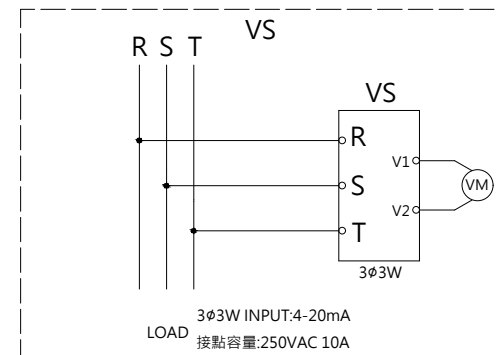

廠牌:M/G 型號:B21

廠牌:M/G 型號:S20

廠牌:山河 型號:SC-48

廠牌:山河 型號:SC-48

工業配線技術士技能檢定術科試題

級別/階段 乙級/第二站:高壓盤裝配工作

測驗時間 3 小時 圖號 4-1-2

題號名稱 真空斷路器盤