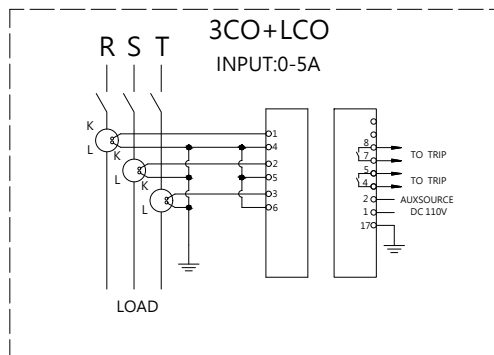

廠牌:M/G 型號:B21

廠牌:M/G 型號:S20

廠牌:山河 型號:SC-48

廠牌:山河 型號:SC-48

工業配線技術士技能檢定術科試題

級別/階段 乙級/第二站:高壓盤裝配工作

測驗時間 3 小時 圖號 4-1-2

題號名稱 真空斷路器盤