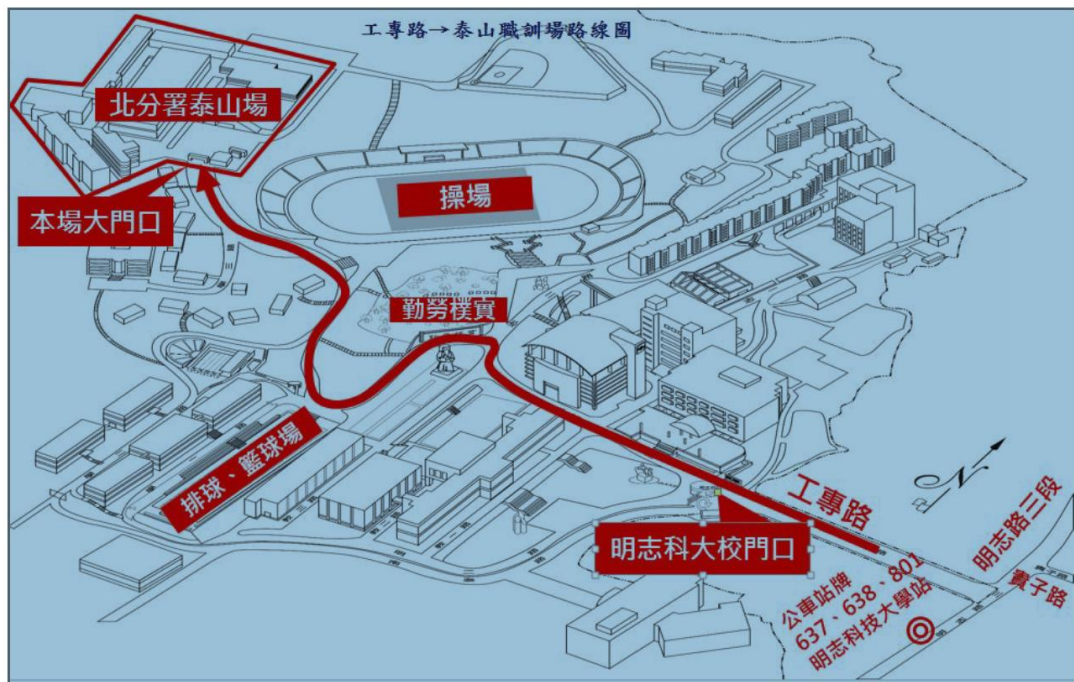

**注意事項：**

本班次開、結訓日期：114年03月24日~114年07月01日。

- 一、開課日期：114年03月10日起，每週一、二、三上課  
(每月合計六次)為因應本場預留停電或施工日，故每月合計上課次數將調整增加。(以導師規劃之課表為主)
- 二、上課時間：18:20至21:30
- 三、上課地點：泰山職業訓練場訓練大樓1樓 精密教室

**交通資訊：**因應明志科技大學(以下簡稱明志科大)車輛進出規定，凡欲進入勞動部勞動力發展署北基宜花金馬分署泰山職業訓練場之車輛，須依該校規定繳交停車費-機車提供換證免費進出，汽車 30 元/小時(請自行評估到場交通方式)。汽車離場前請先至明志科大體育館 1 樓或創新大樓 B1 電梯間所設自動繳費機繳費，並於繳費後 15 分鐘緩衝時間內離開。

泰山職業訓練場交通地圖

泰山職業訓練場交通位置描述：位於明志科技大學校內，由工專路進入明志校內，沿明一路/泰山職訓中心路標而上，約800公尺。