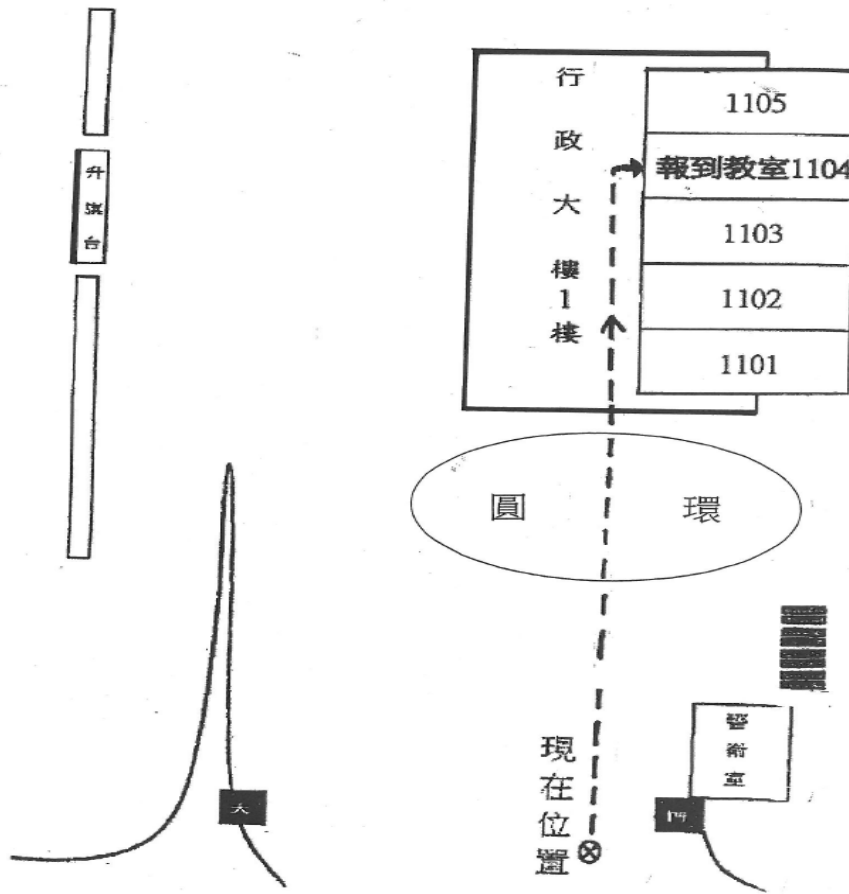

泰山職業訓練場場內位置細部資訊圖