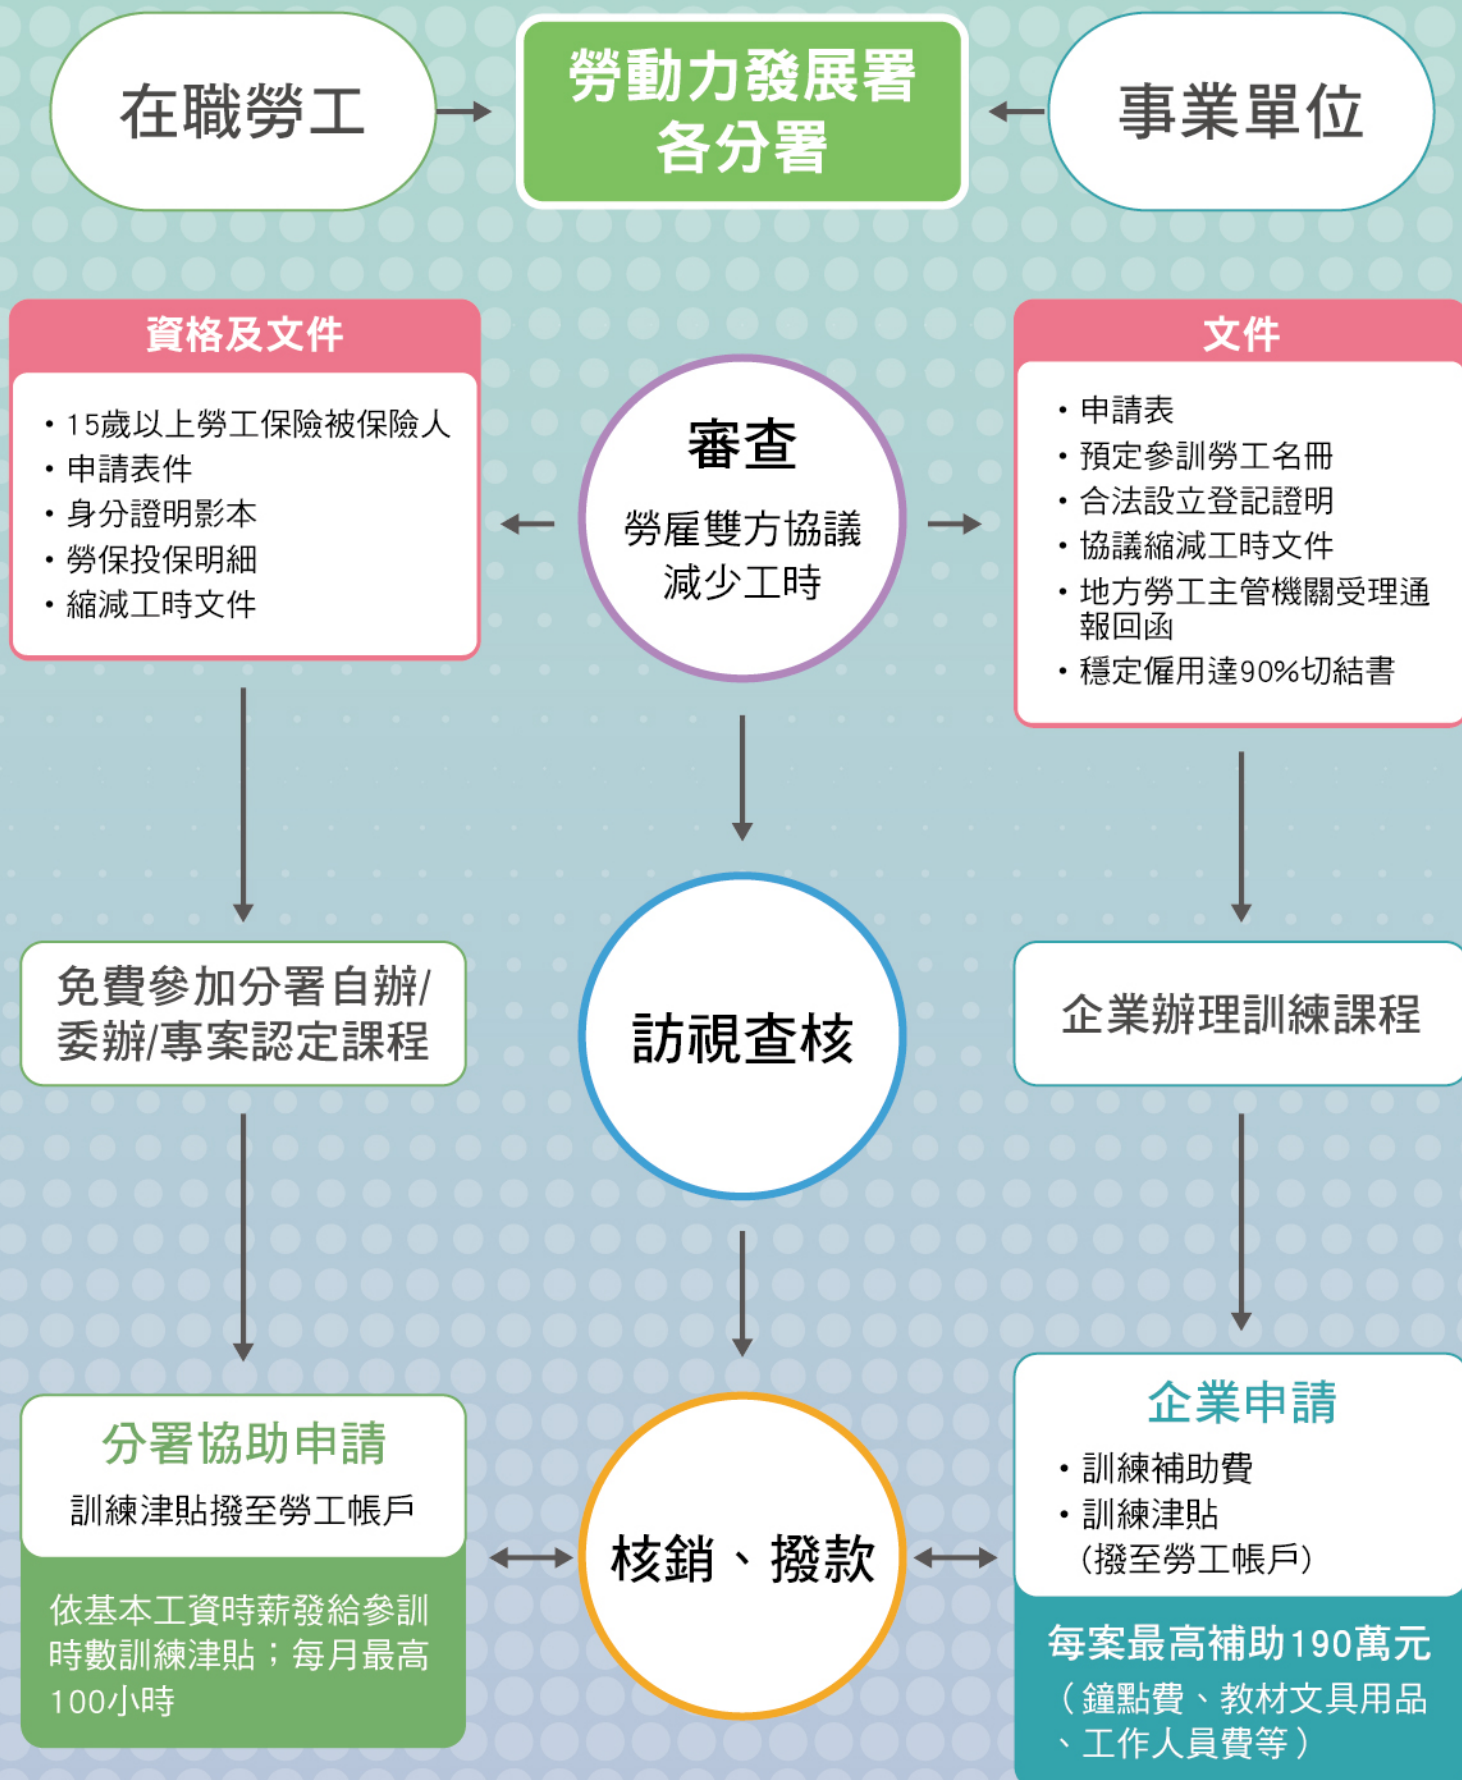

充電再出發訓練計畫申請流程圖

(註)其他經分署認定有必要之相關文件或辦訓佐證資料請洽各分署查詢。