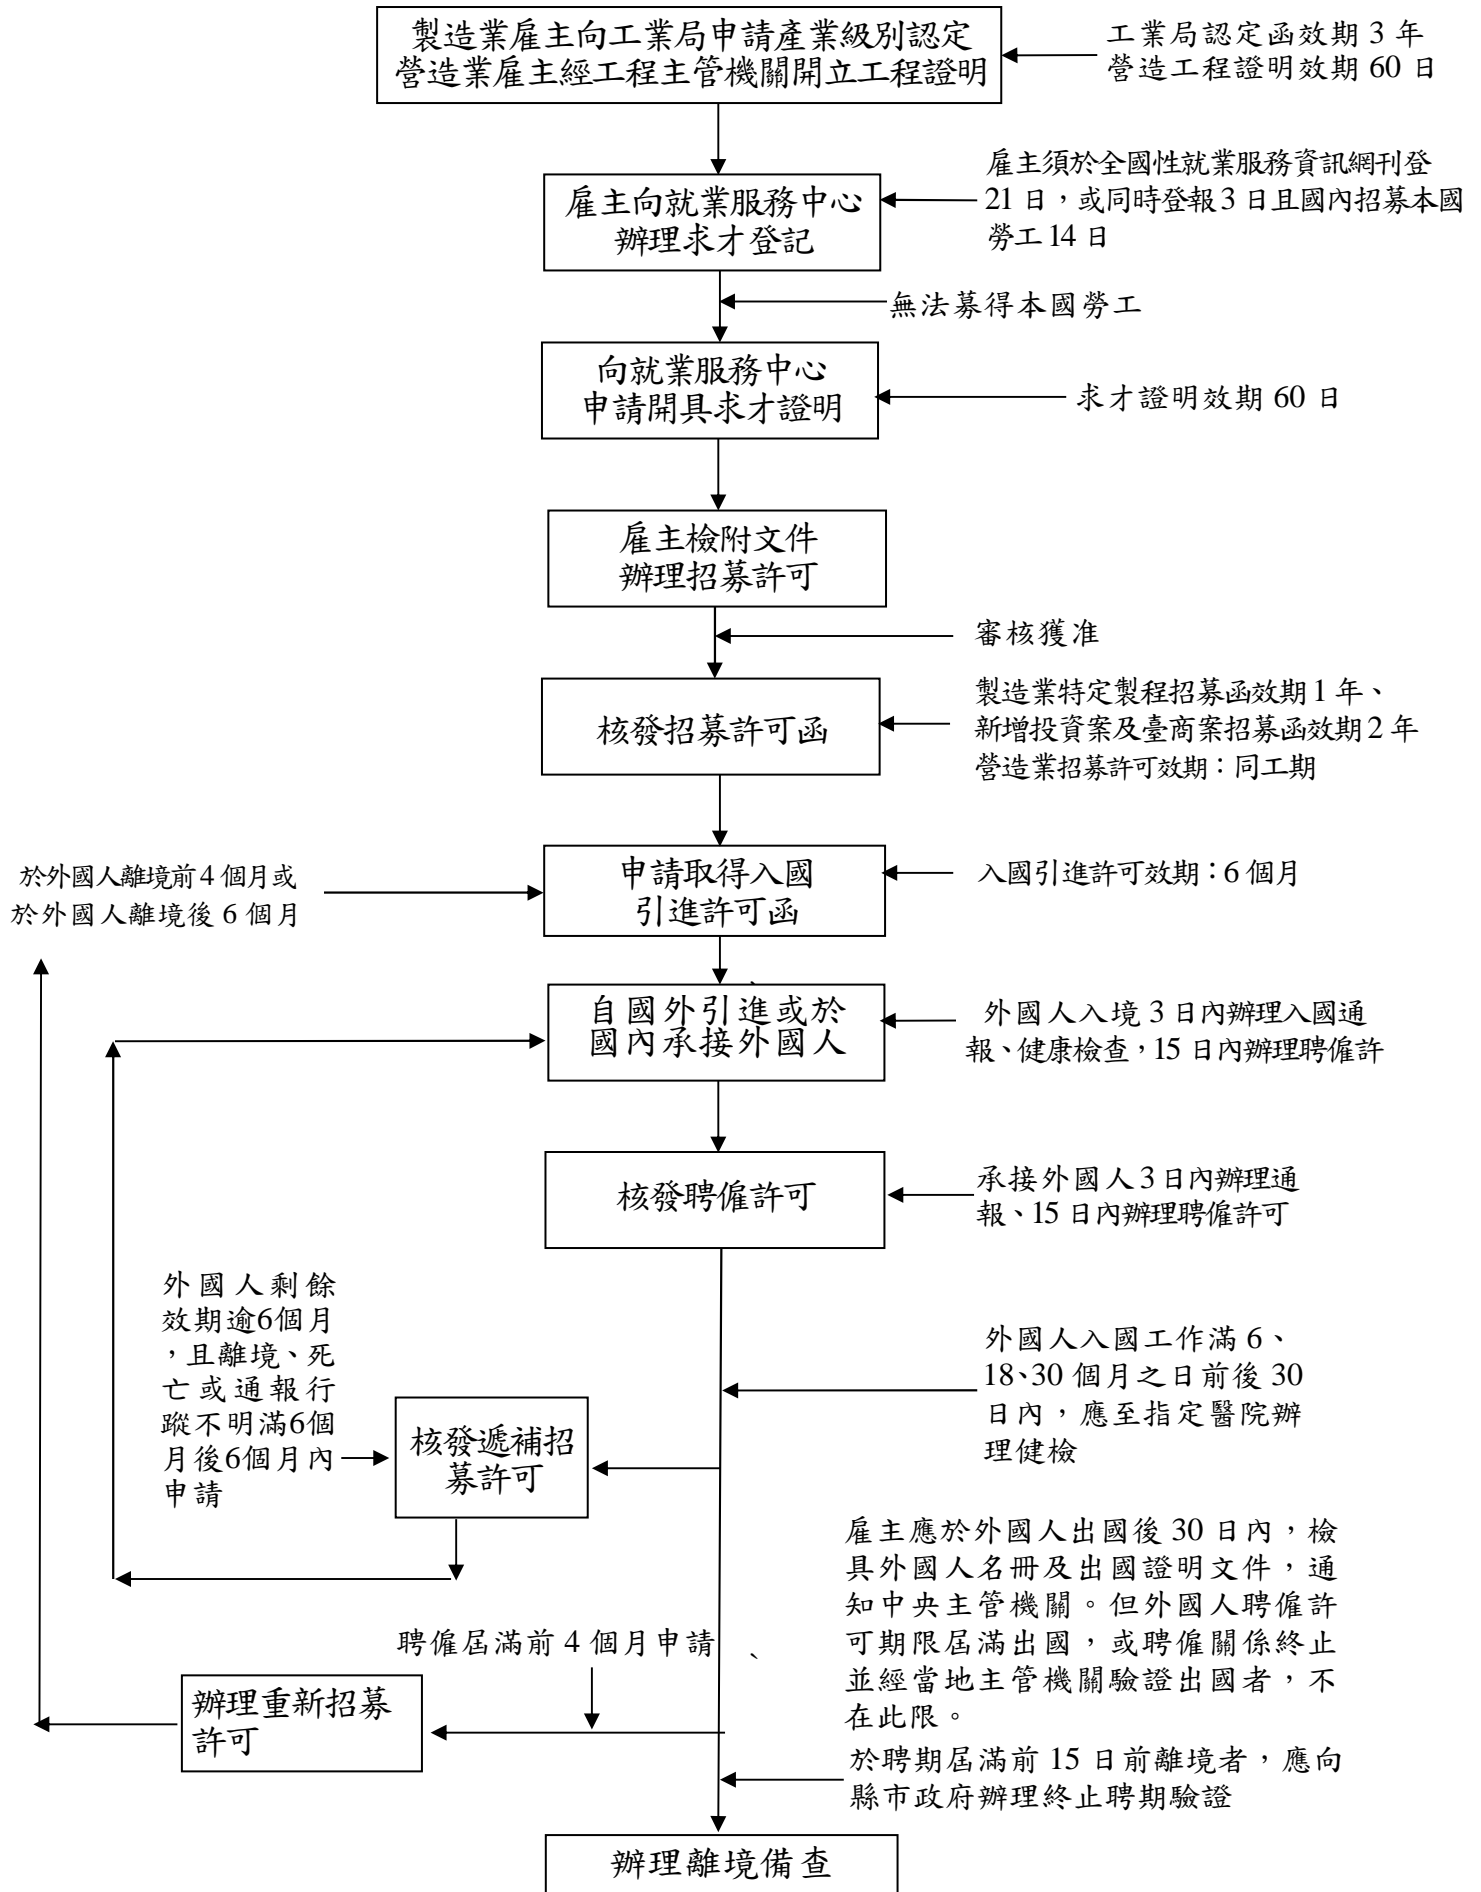

# 製造業與營造業雇主申請聘僱外國人作業流程圖

網路傳輸方式申請：自本部系統收件次日起7個工作日  
書面送件申請：自本部收受案件次日起12個工作日