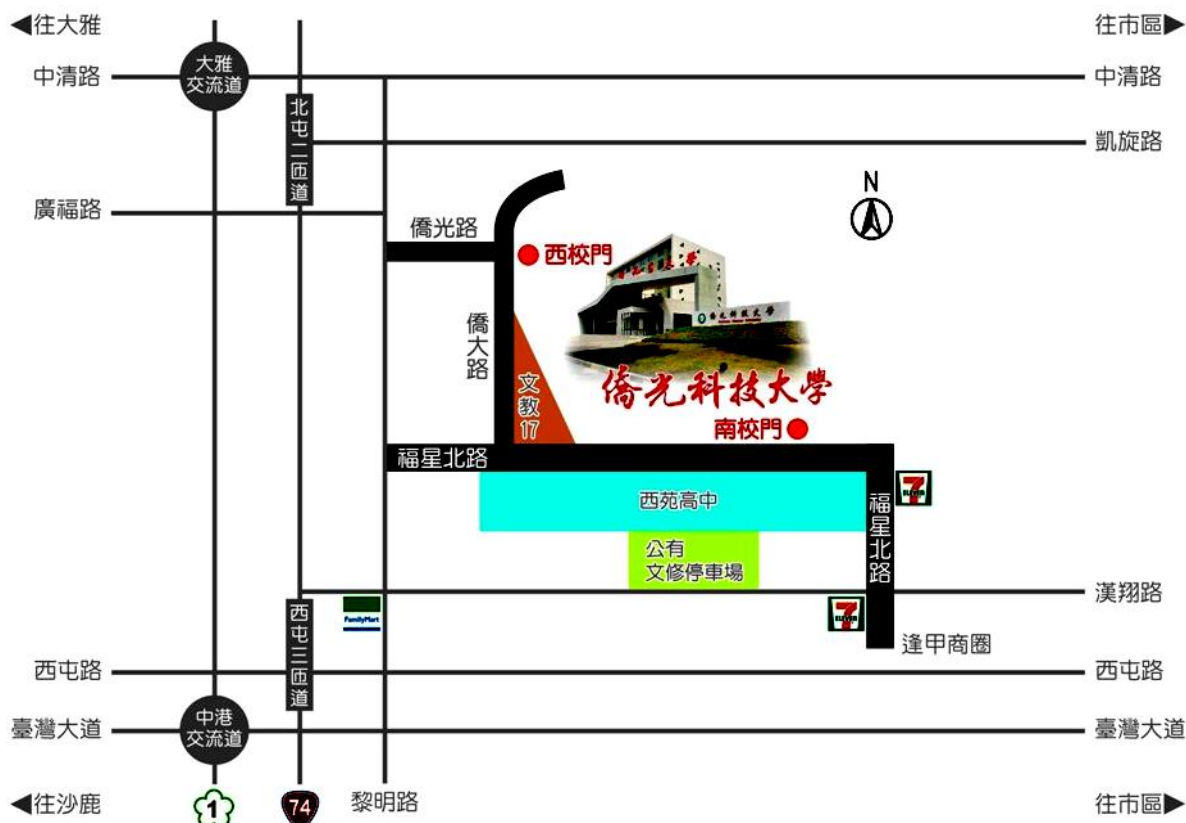

僑光科技大學(第二競賽場地)交通路線圖：

地址：臺中市西屯區僑光路 100 號

【自行開車前往】

1. 中山高速公路 ① 南下→大雅交流道→往台中方向→左轉中清路→右轉黎明路→左轉僑光路→僑光科技大學。
2. 中山高速公路 ① 北上→台中港交流道→往台中方向→臺灣大道(原台中港路)→左轉黎明路→右轉僑光路→僑光科技大學。
3. 第二高速公路 ③ 南下/北上→快官交流道→中彰快速道路(台 74 號道路) →往台中方向→西屯匝道出口下→直行(環中路二段)機慢車道→右轉漢翔路→左轉黎明路→右轉僑光路→僑光科技大學。
4. 中彰快速道路 74 北上→西屯路匝道出口下→直行(環中路二段)機慢車道→右轉漢翔路→左轉黎明路→右轉僑光路→僑光科技大學。
5. 中彰快速道路 74 南下→廣福匝道出口下→直行(環中路二段)靠左側快車道→左轉廣福路→右轉黎明路→左轉僑光路→僑光科技大學。

【搭乘公車或火車】

1. 台鐵停靠站：台中火車站，公車號碼僅供參考，詳細請上網查詢(<http://citybus.taichung.gov.tw/iTravel/>)。
2. 客運台中朝馬站：公車號碼僅供參考，詳細請上網查詢(<http://citybus.taichung.gov.tw/iTravel/>)。

【搭乘高鐵】

高鐵台中烏日站，請至 6 號出口搭乘 **160 號高鐵路快捷公車**(高鐵台中站-僑光科技大學)，可直達僑光科技大學南校門。<http://www.thsrc.com.tw/tw/Home?force=1>

僑光科技大學(第二競賽場地)平面配置圖：

僑光科技大學校園整體配置圖

1F平面圖

旅館服務職類競賽場平面圖

選手報到處：觀光餐飲大樓 B1-餐服專業教室