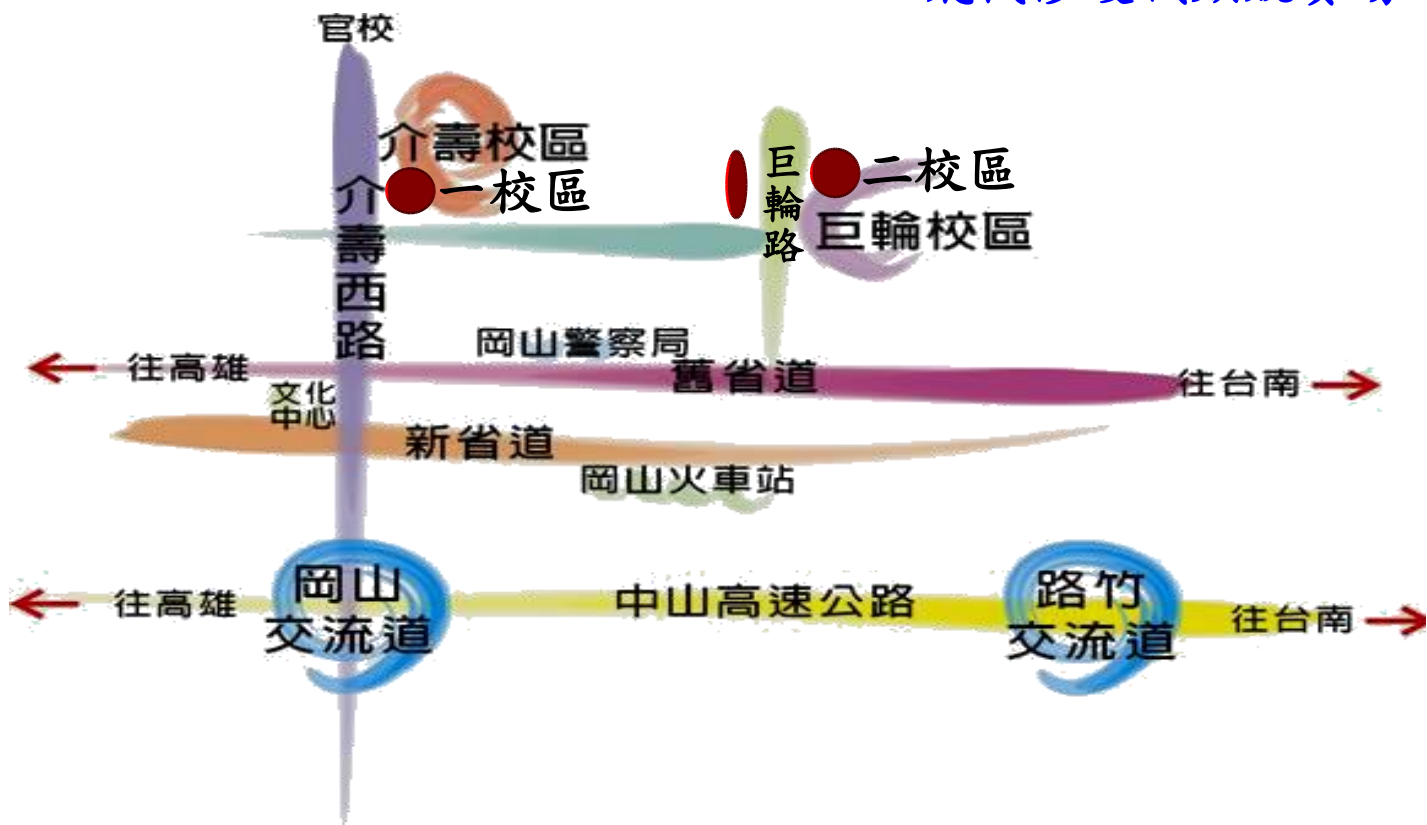

第5 競賽場：空軍航空技術學院交通路線圖 (高雄市岡山區巨輪路2號、電話：07-6254141 轉 978322)

學校位置圖

空軍航空技術學院—巨輪校區
飛機修護職類競賽場地

◎自行開車(巨輪校區)：

1. 中山高速公路下岡山交流道(往岡山方向)經高雄市立文化中心直行介壽西路，右轉通校路直行抵達巨輪路(巨輪校區)。
2. 省道台一線由高雄北上經高雄市立文化中心，左轉介壽西路，右轉通校路直行抵達巨輪路(巨輪校區)；由台南南下省道台一線進入岡山區沿岡山路於河華路右轉直行抵達巨輪路(巨輪校區)。

◎公共交通：

自岡山火車站或高雄市捷運南岡山站行經空軍官校及空軍航空技術學院(介壽校區)之公車編號為「8017」及「8018」，鄰近站名為「西後協」站；另行經空軍航空技術學院(巨輪校區)之公車編號為「紅69」，鄰近站名為「空軍機校」站或「岡山農工」站。

第 5 競賽場：空軍航空技術學院巨輪校區平面圖

「飛機修護職類競賽場地」(巨輪校區-航電館)