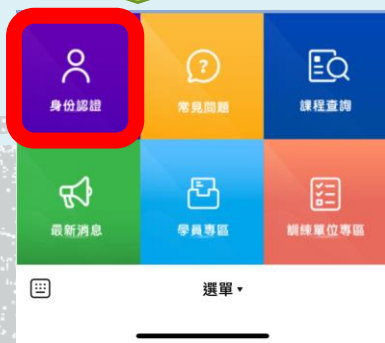

Line@
綁定跟著做
輕鬆簡單就完成

第一步 掃QR CODE

第二步 點選身份認證

第三步 點選綁定帳號

第四步 點選學員

第五步 點選綁定帳號

第六步 點選對話連結

第七步 點選我同意