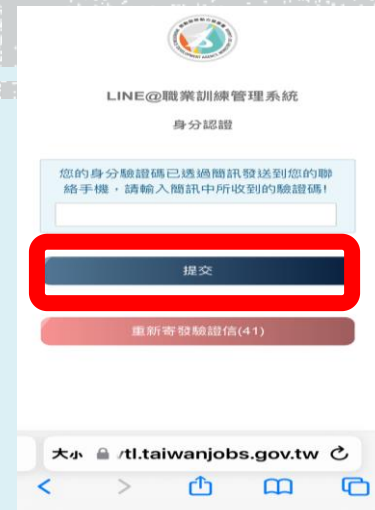

第九步 輸入驗證碼點選提交