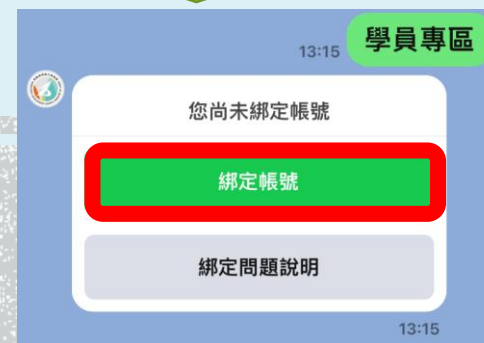

Line@
綁定跟著做
輕鬆簡單就完成

第一步 掃QR CODE

第二步 點選身份認證

第三步 點選綁定帳號

第四步 點選學員

第五步 點選綁定帳號

第六步 點選對話連結

第七步 點選我同意

第八步 輸入資料後點選提交認證

第九步 輸入驗證碼點選提交

綁定成功