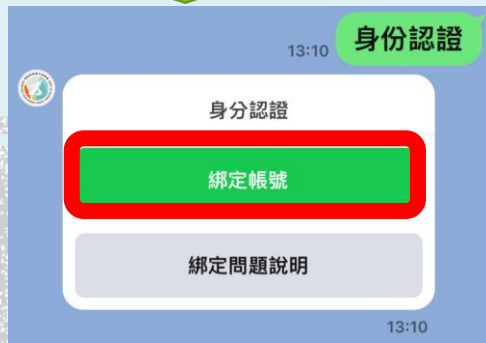

Line@
綁定跟著做
輕鬆簡單就完成

第一步 掃QR CODE

第二步 點選身份認證

第三步 點選綁定帳號

第四步 點選學員

第五步 點選綁定帳號

第六步 點選對話連結

第七步 點選我同意