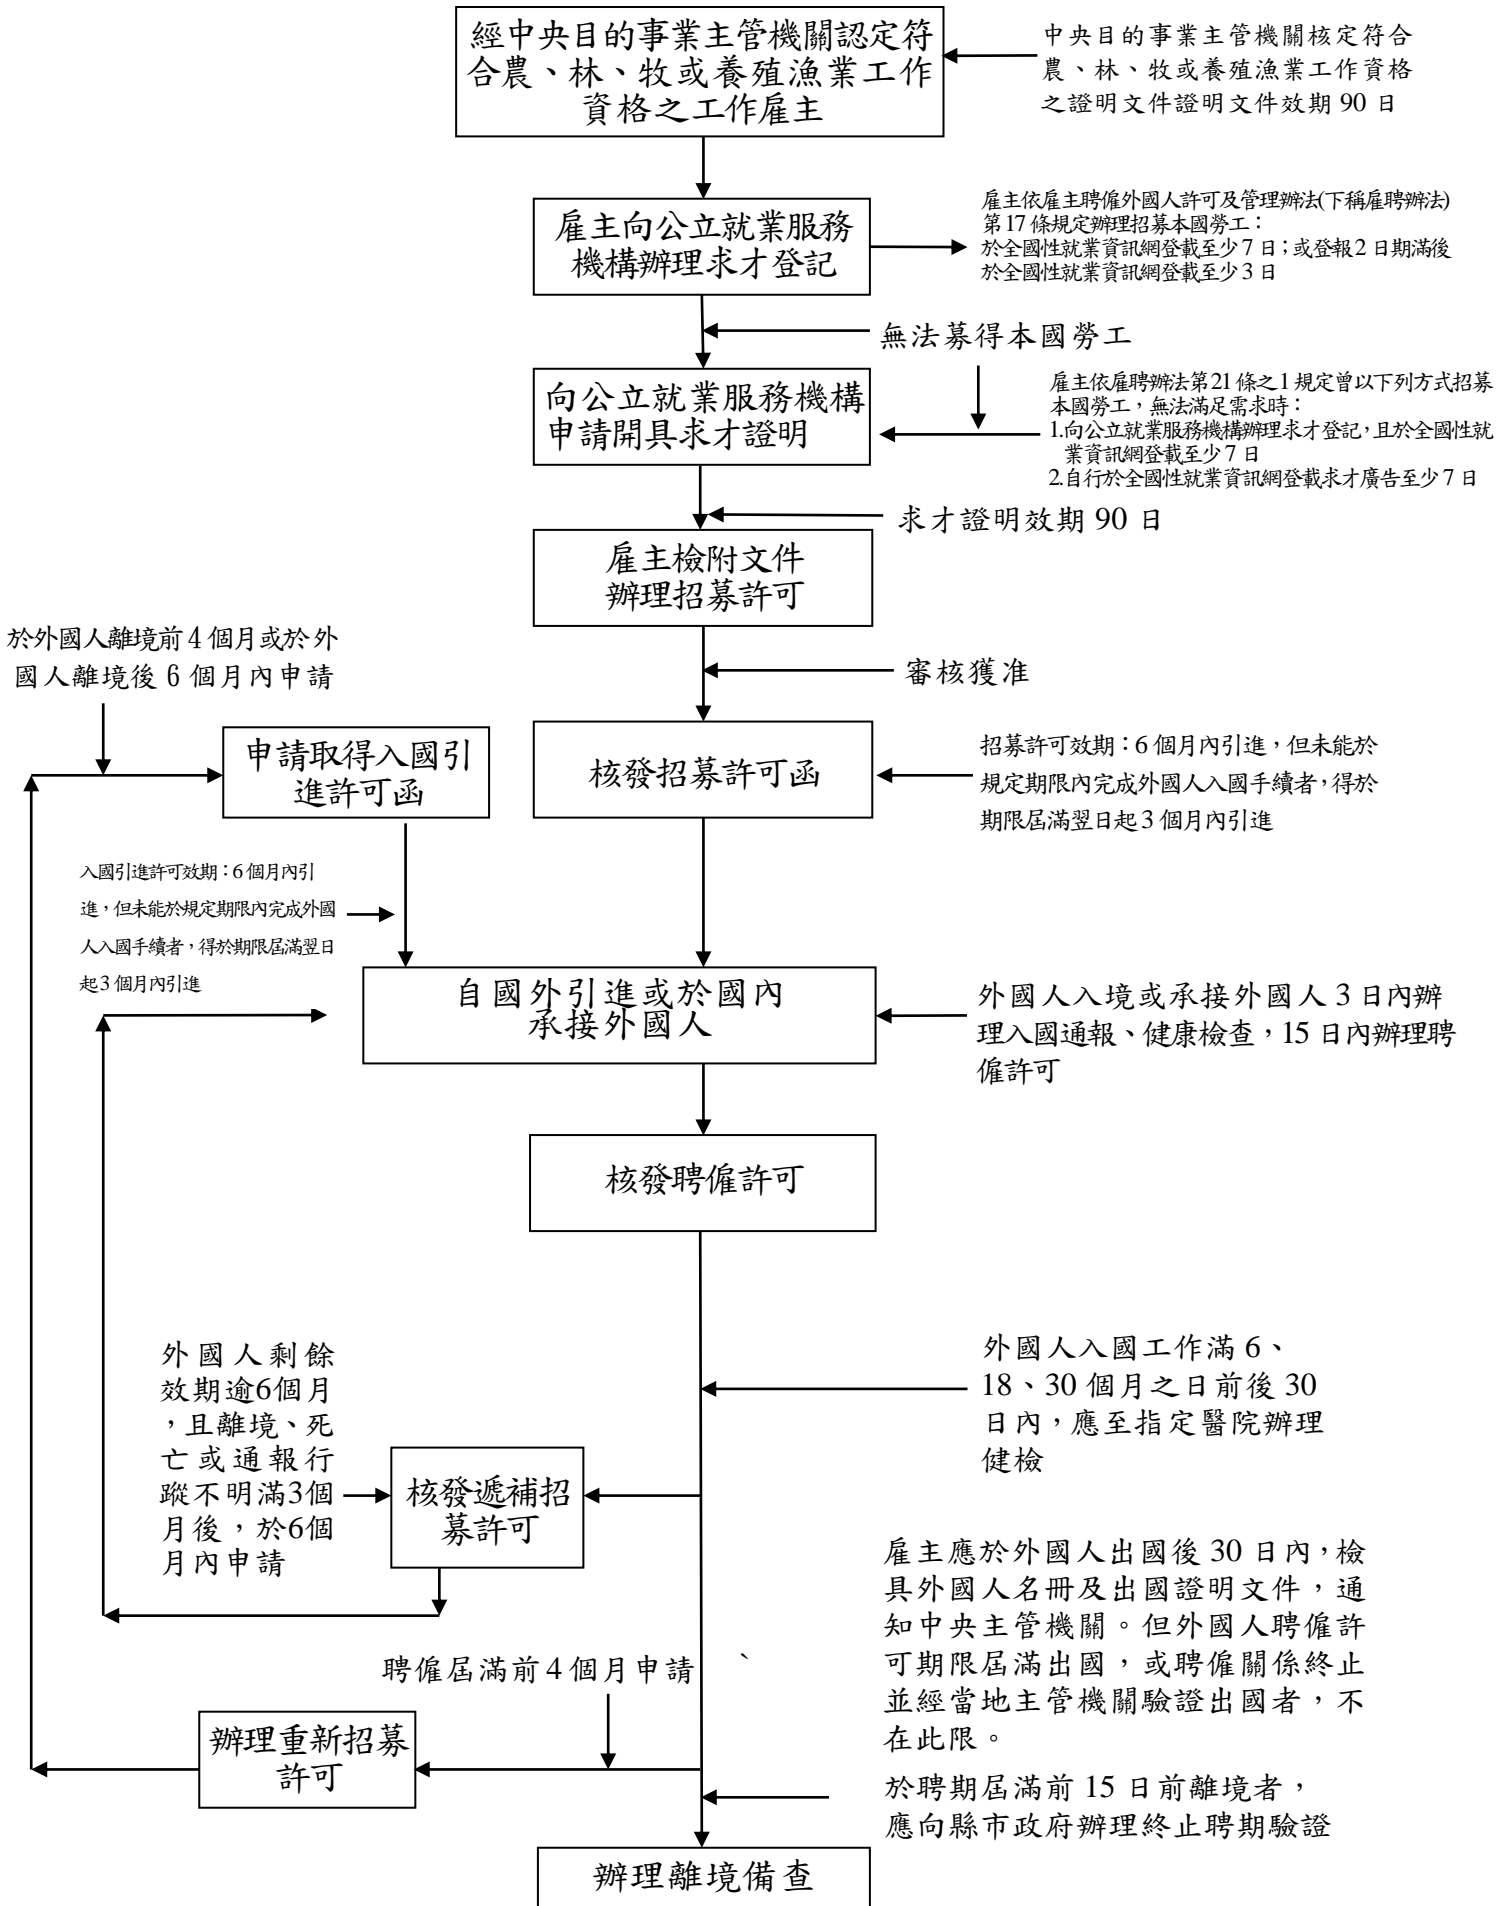

農林牧養殖漁業雇主申請聘僱外國人作業流程圖

網路傳輸方式申請：自本部系統收件次日起 7 個工作日
 書面送件申請：自本部收受案件次日起 12 個工作日