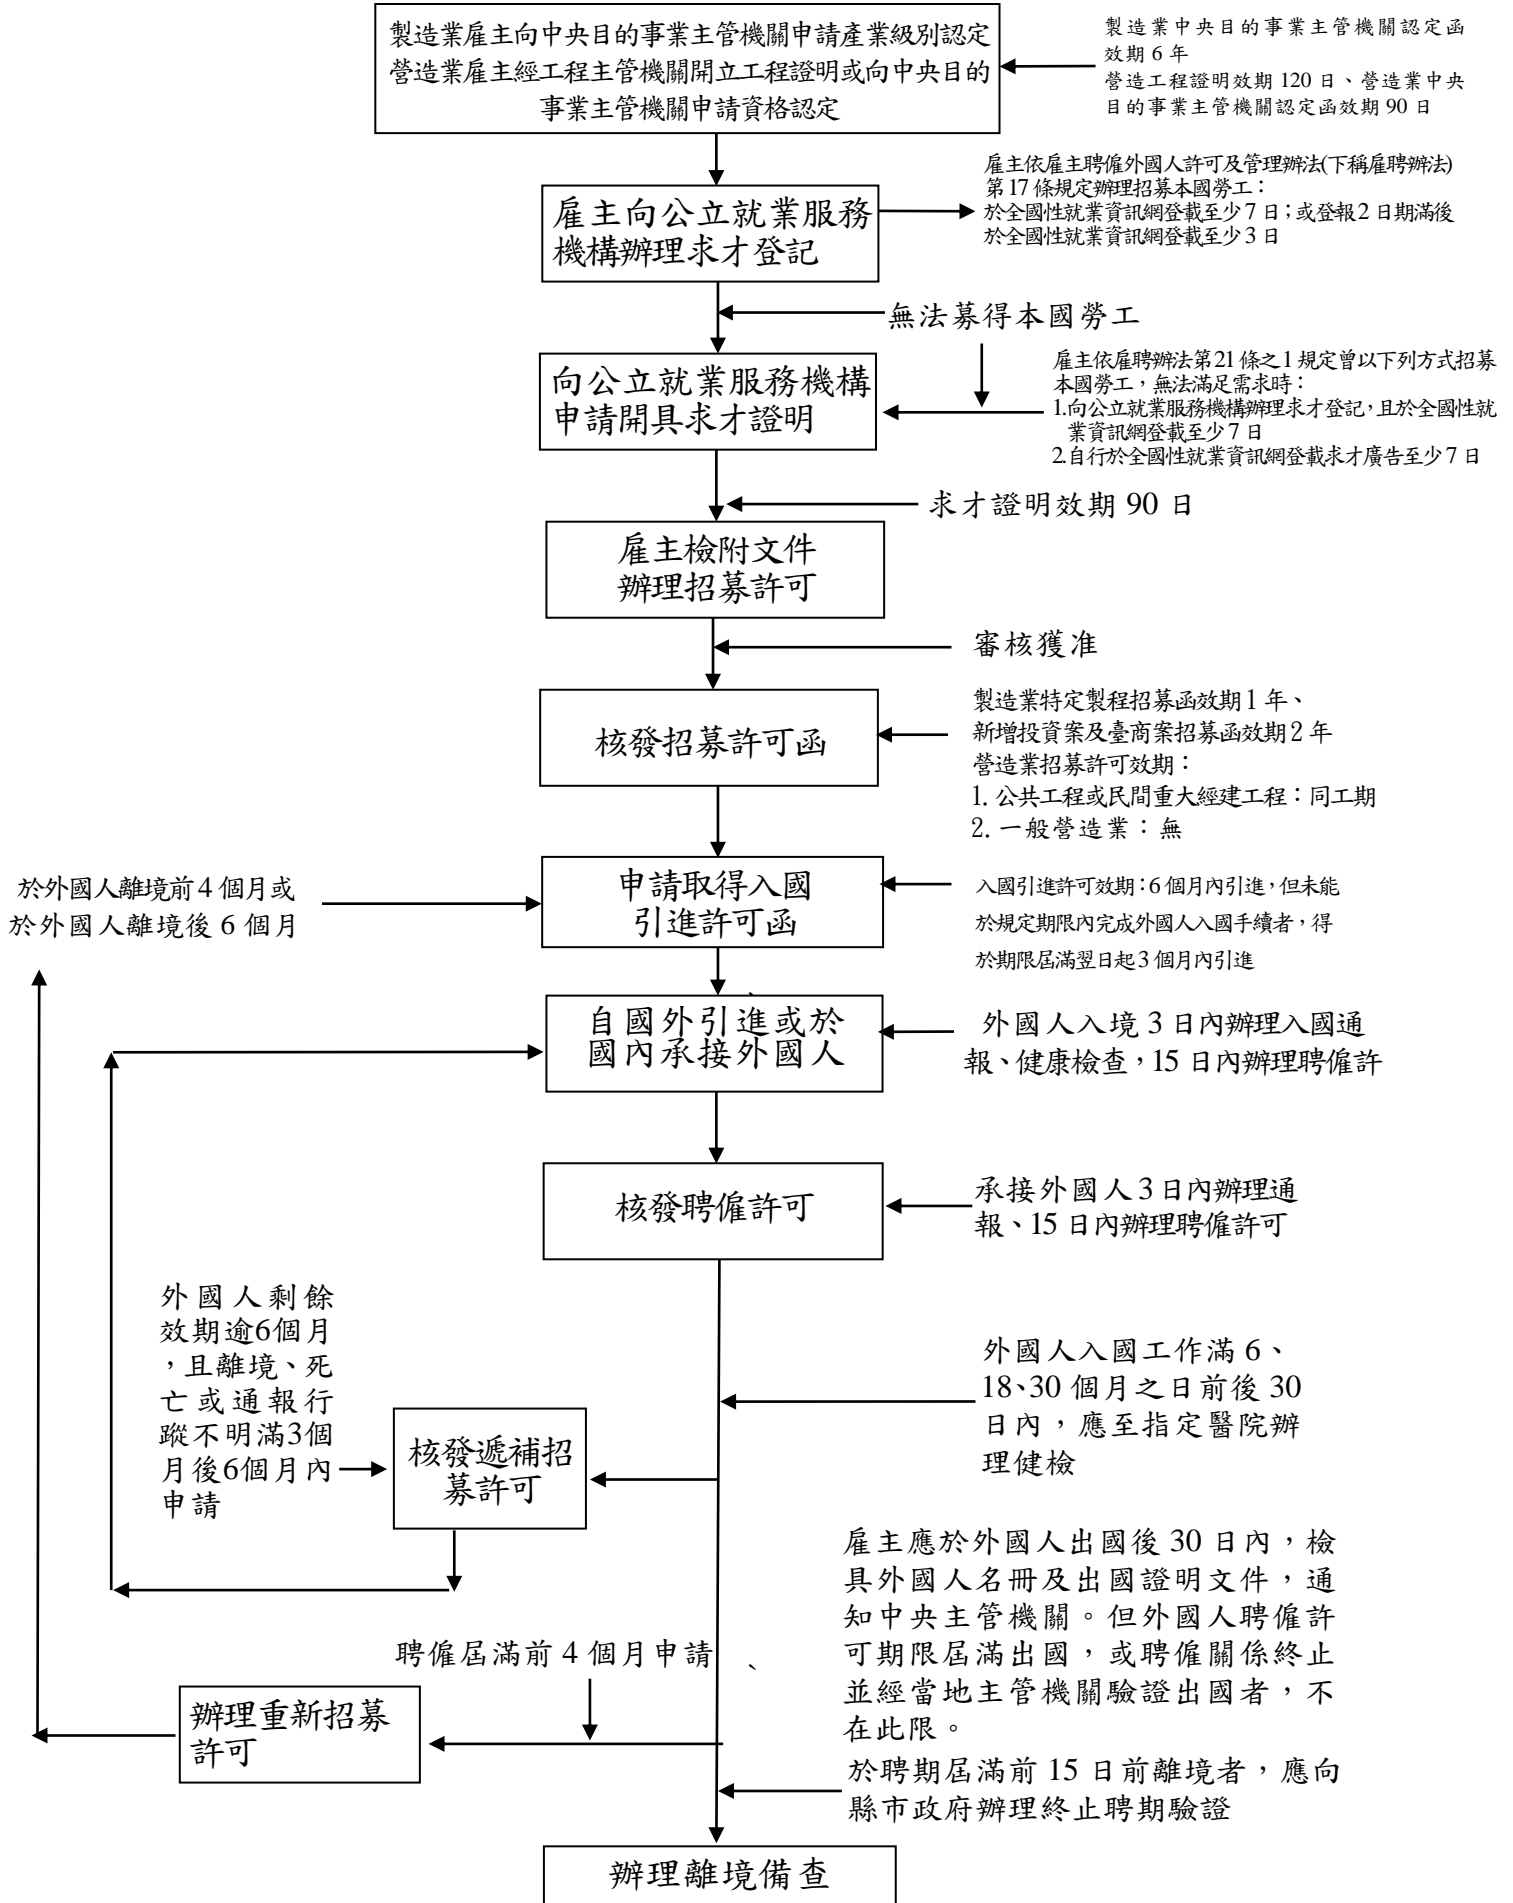

製造業與營造業雇主申請聘僱外國人作業流程圖

網路傳輸方式申請：自本部系統收件次日起 7 個工作日
書面送件申請：自本部收受案件次日起 12 個工作日