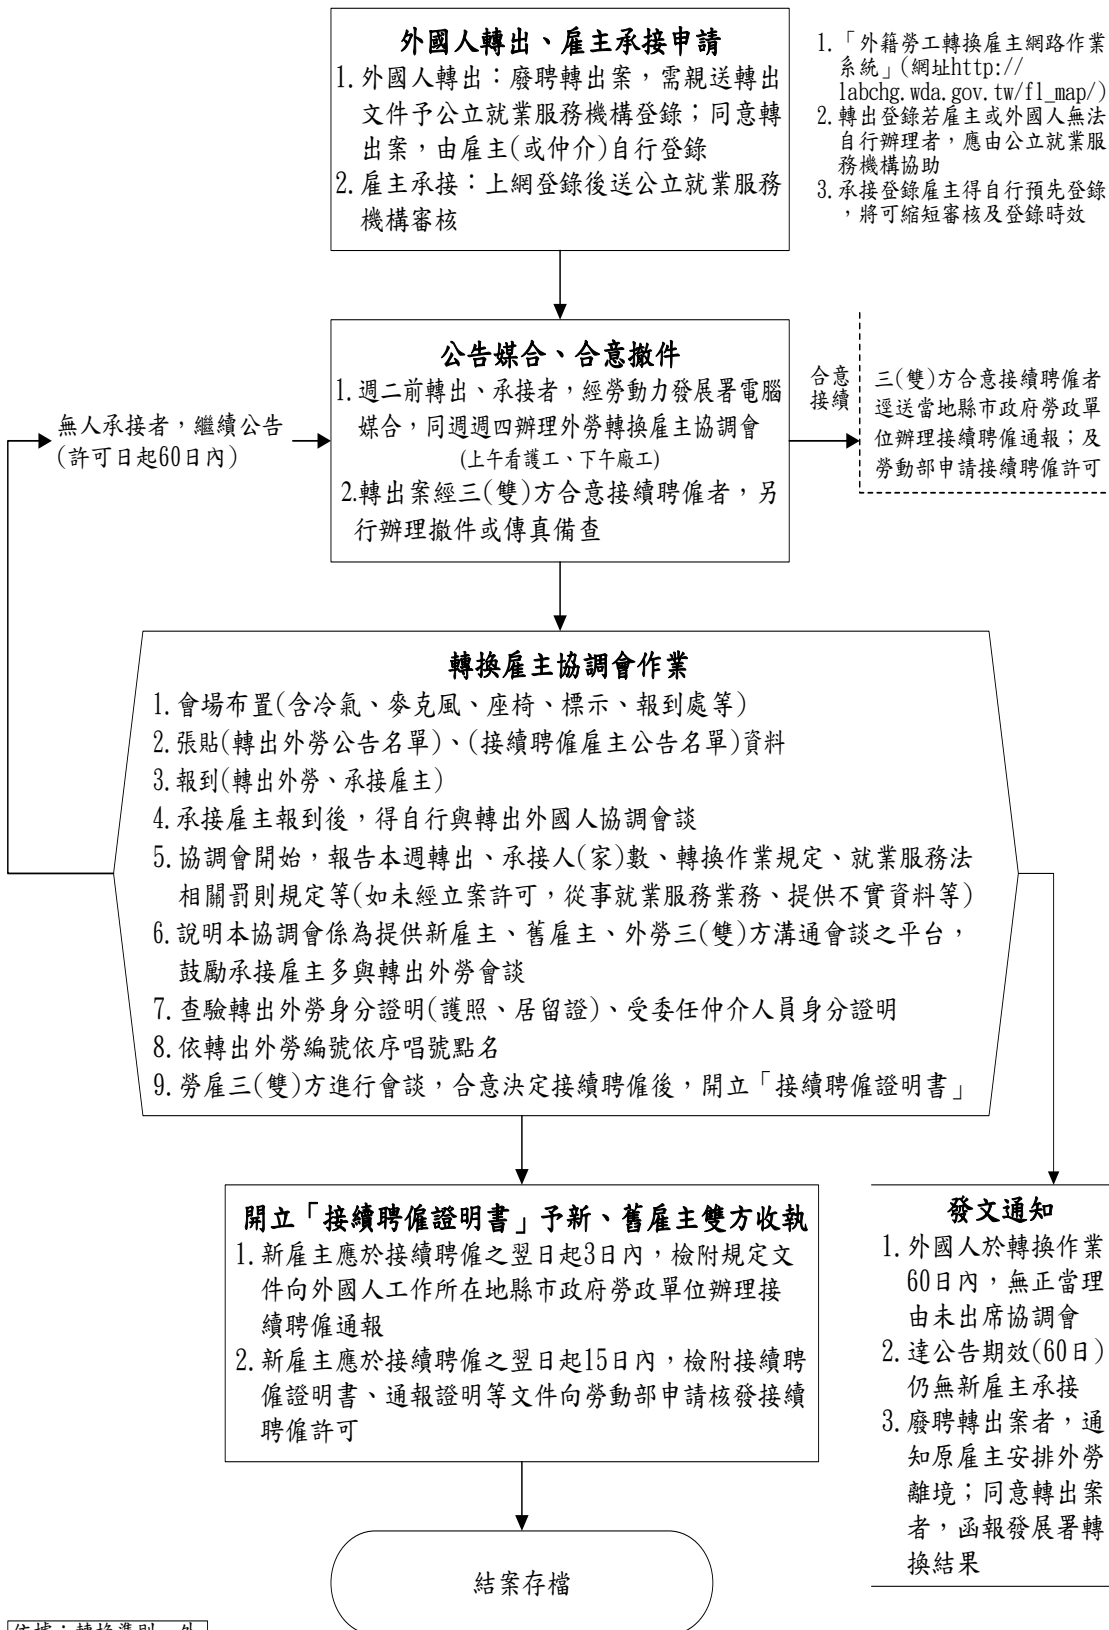

勞動部勞動力發展署中彰投分署 辦理外國人轉換雇主協調會作業流程圖

依據：轉換準則、外勞轉換雇主網路作業系統、行政函釋等