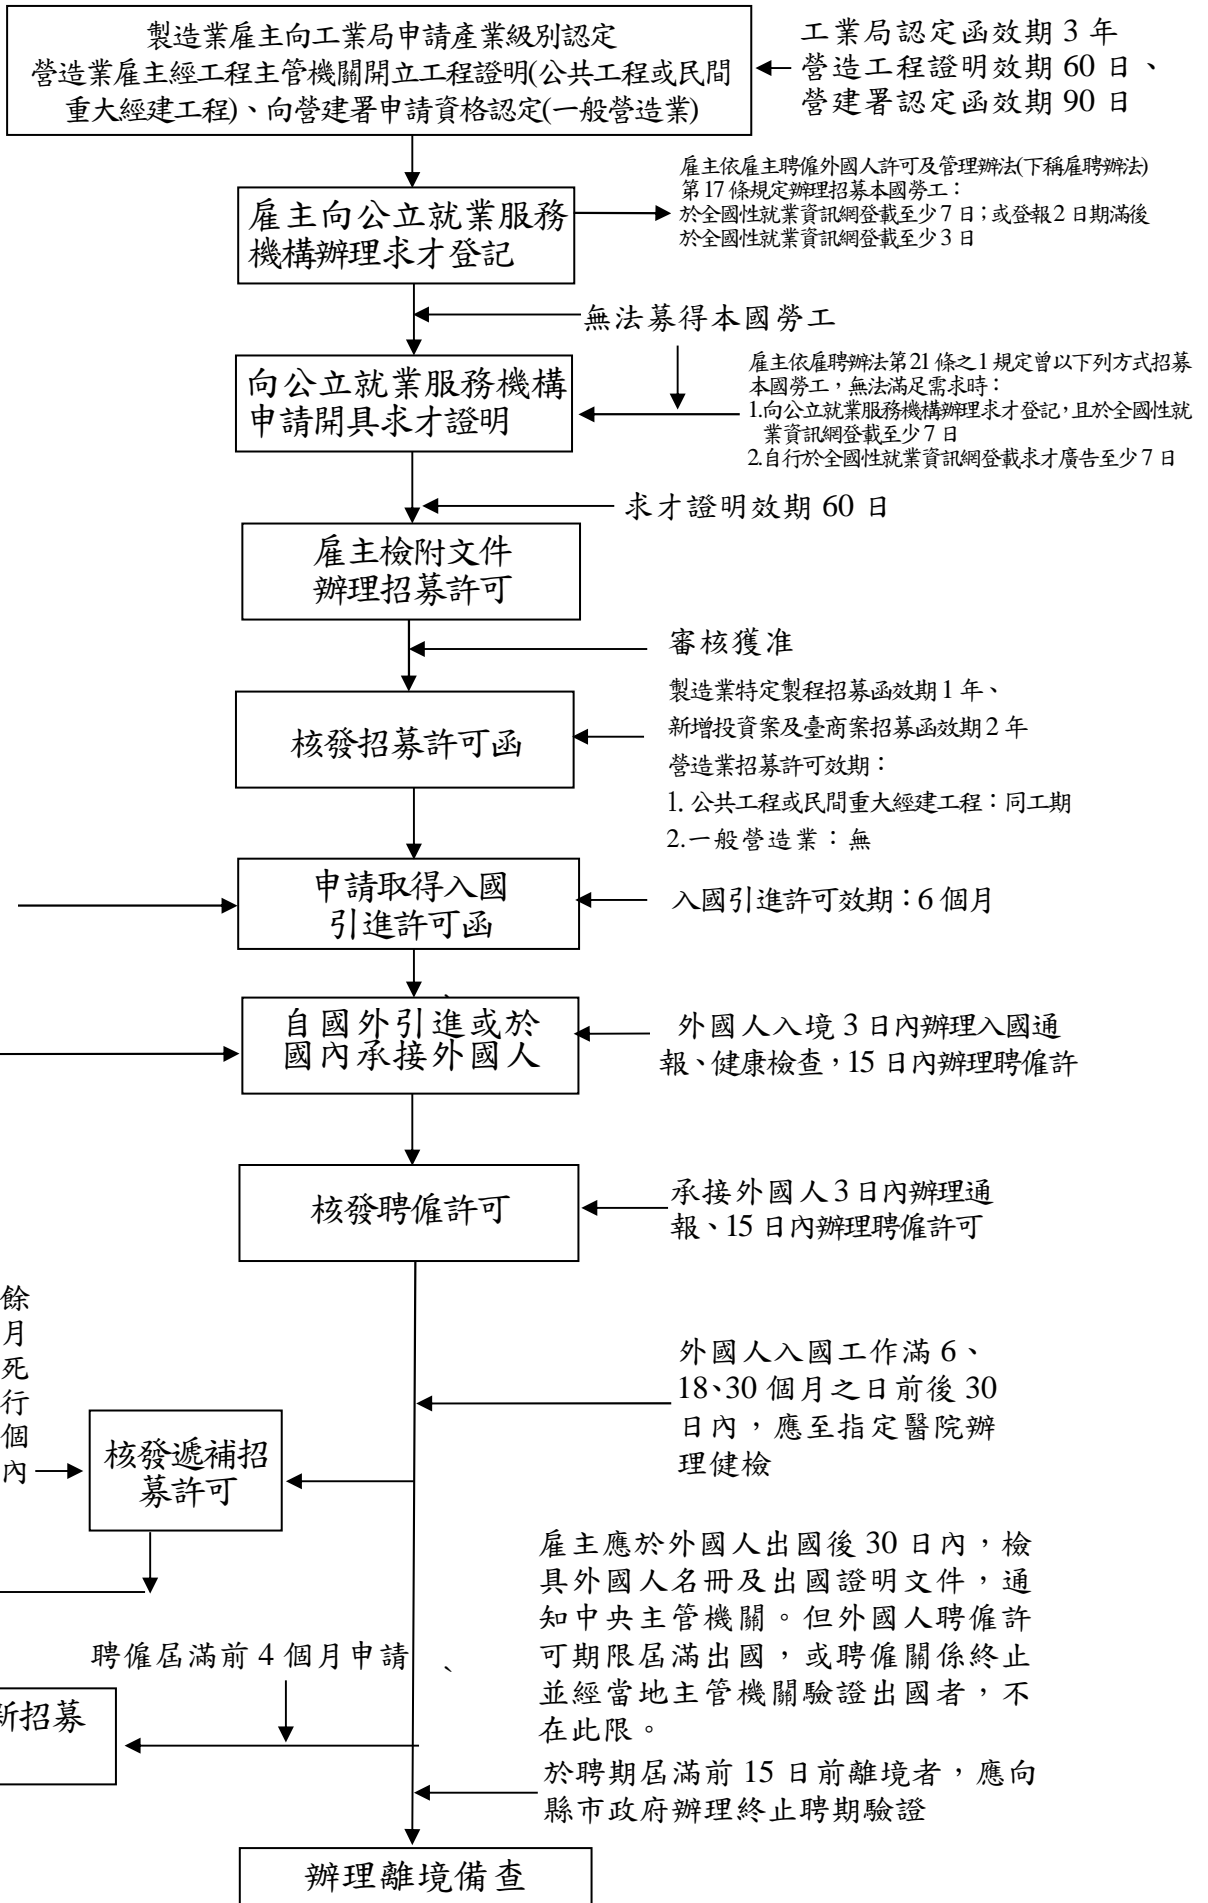

# 製造業與營造業雇主申請聘僱外國人作業流程圖

網路傳輸方式申請：自本部系統收件次日起 7 個工作日  
 書面送件申請：自本部收受案件次日起 12 個工作日