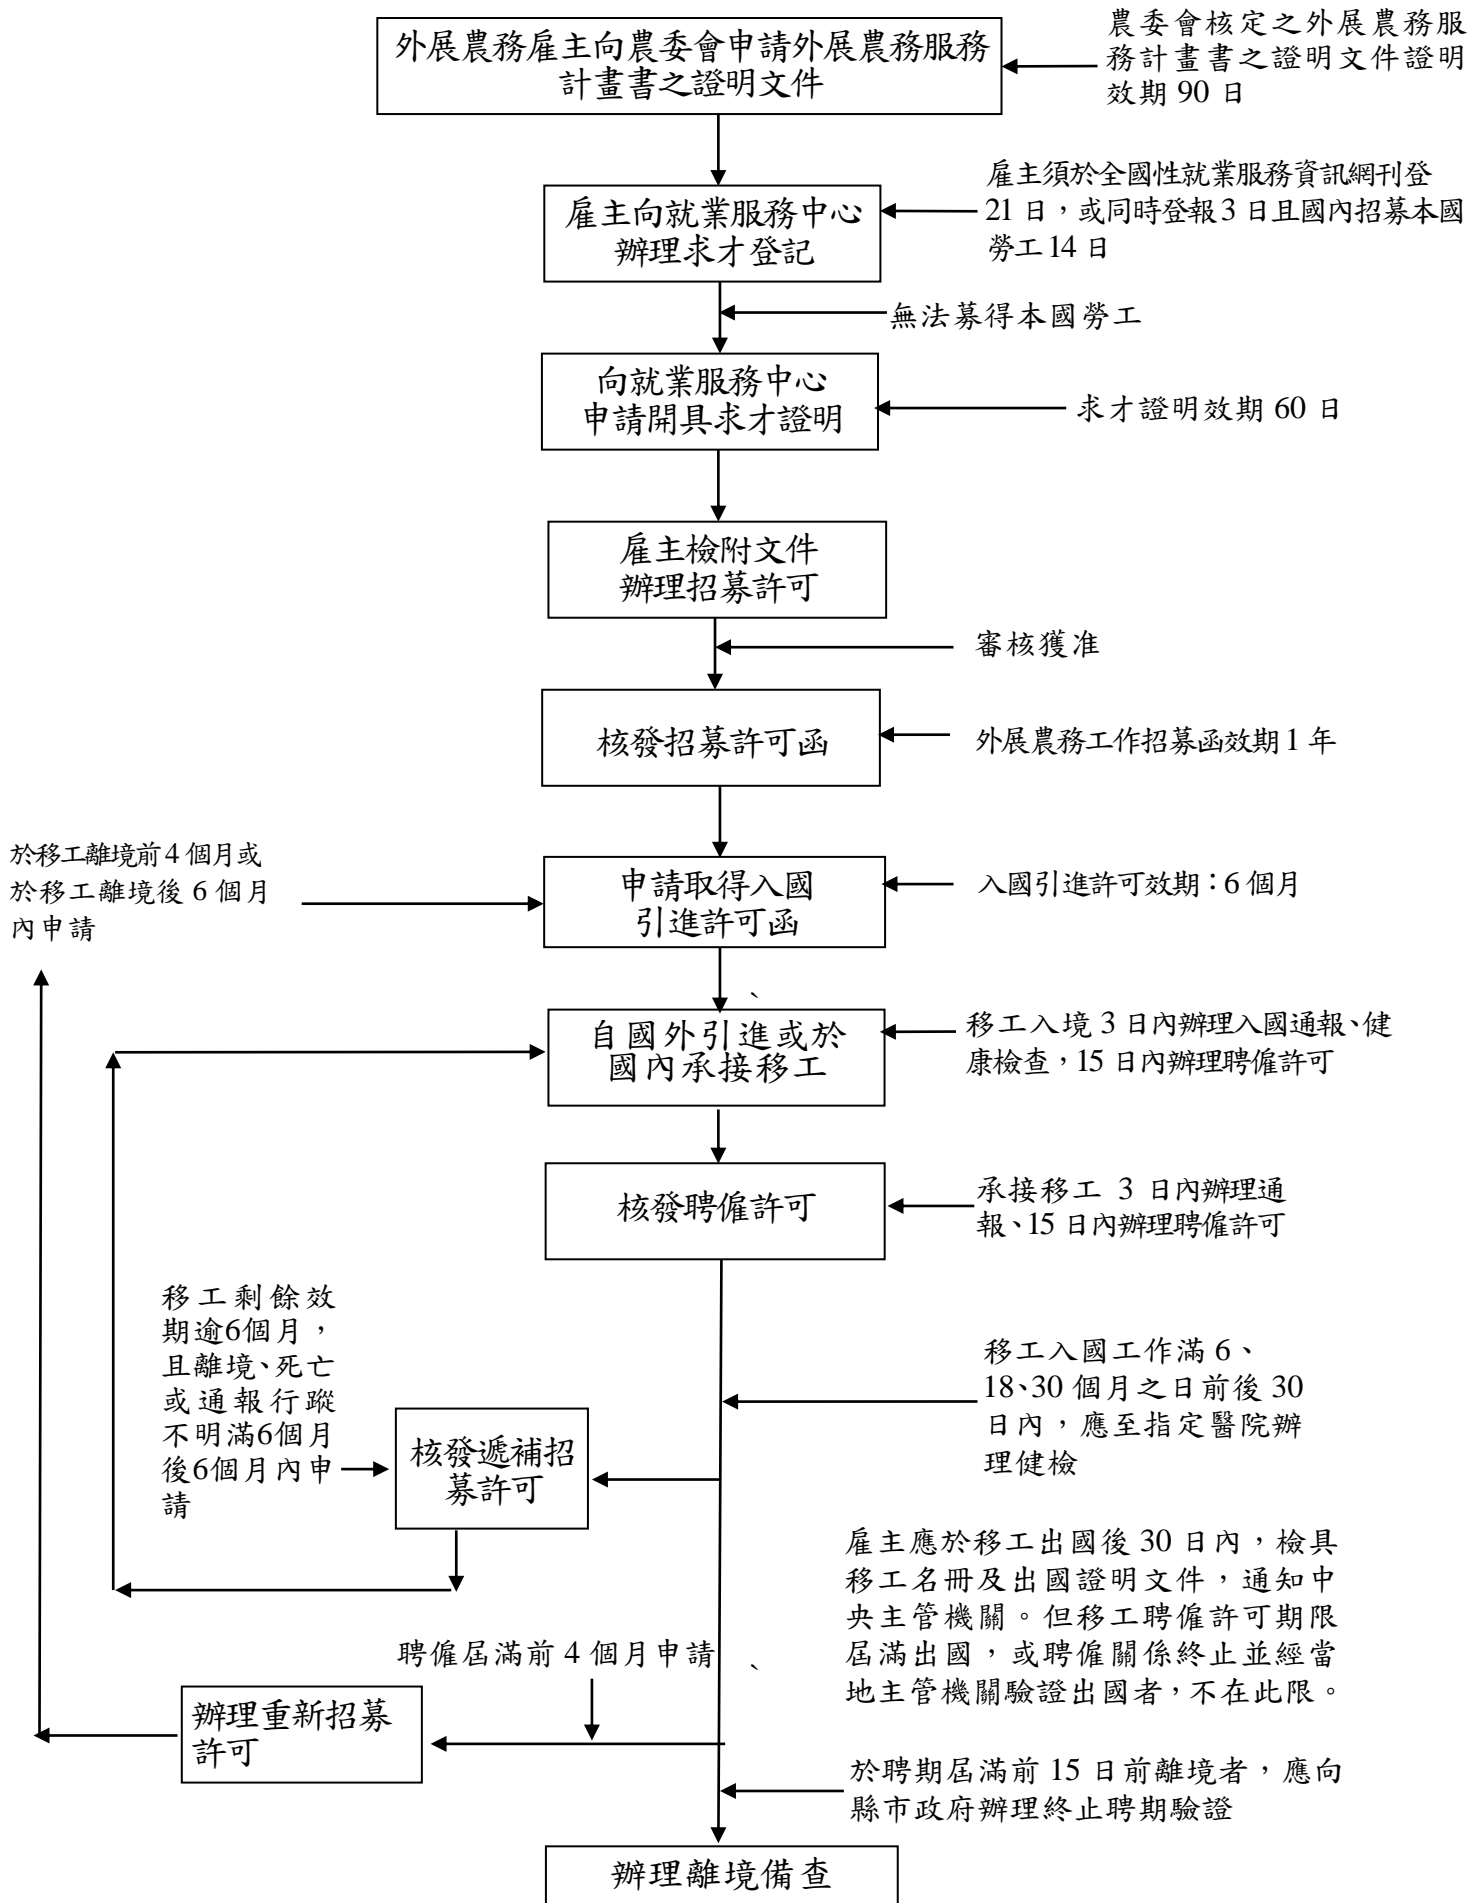

外展農務工作雇主申請聘僱移工作業流程圖

網路傳輸方式申請:自本部系統收件次日起 7 個工作日
 書面送件申請:自本部收受案件次日起 12 個工作日